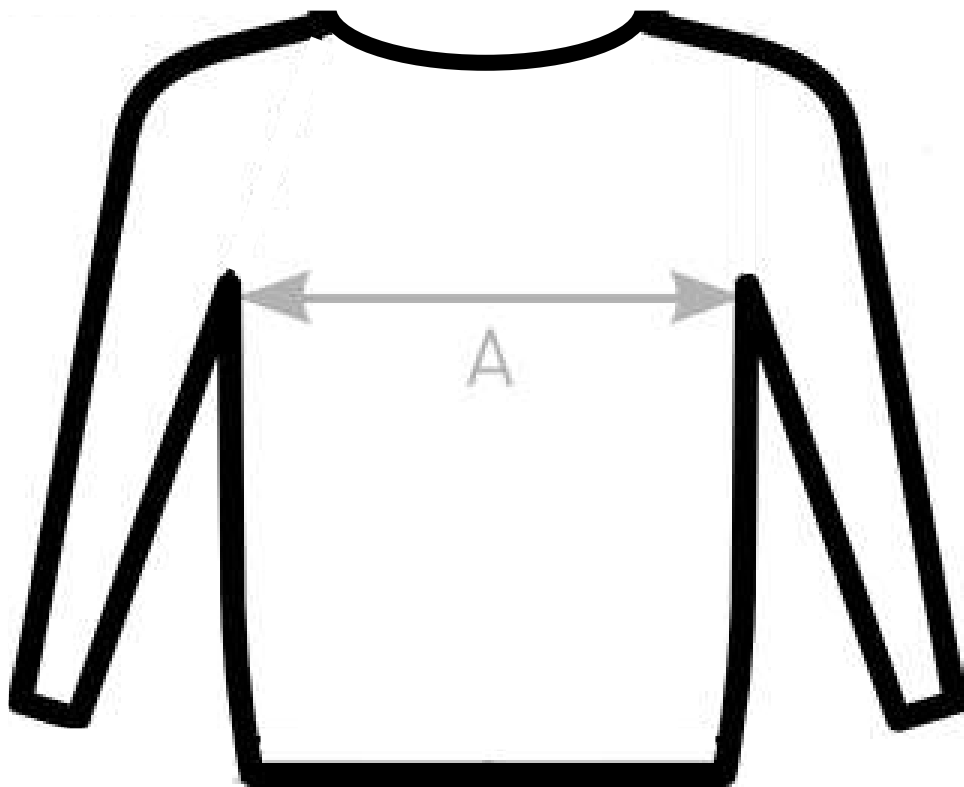

S.COOL

S P O R T S

S.Cool Polo

1011

Maßtabelle	XS	S	M	L	XL	XXL
Brust	86-91	91-96	99-104	106-111	114-119	124