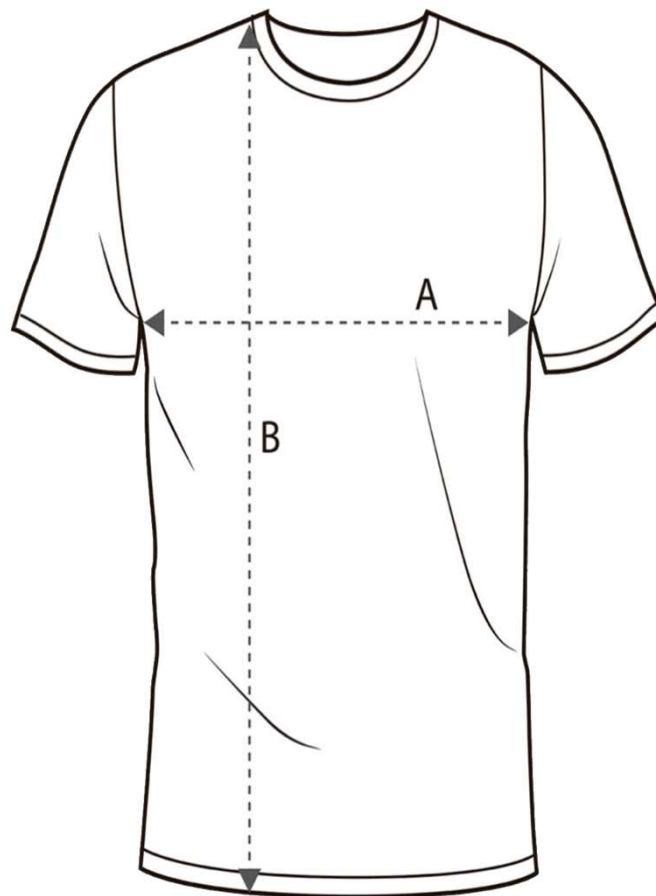

S.COOL

S P O R T S

S.Cool Sportshirt Mountain

1009

Maßtabelle	XXS	XS	S	M	L	XL	XXL	XXXL
½ Oberweite	43	46	49	52	55	58	61	64
Länge ab Schulter	62	65	68	70	72	75	78	80