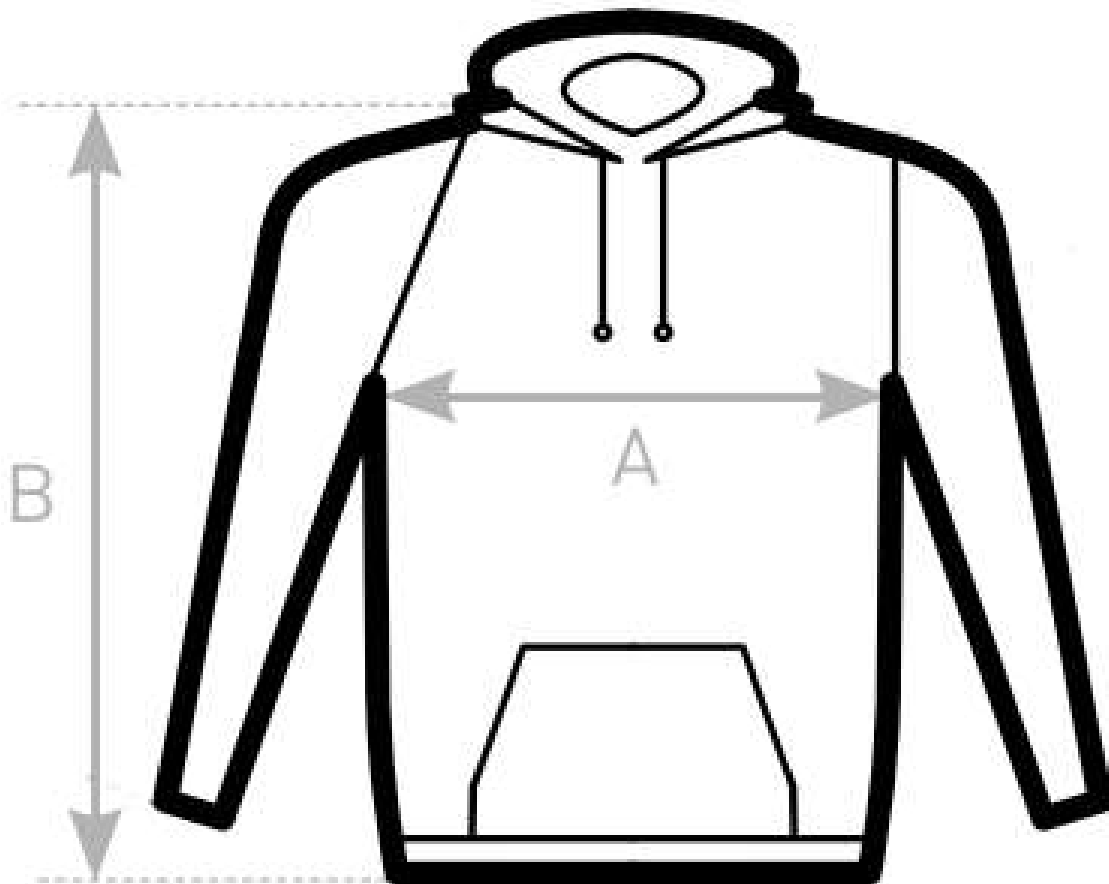

S.COOL

S P O R T S

S.Cool „SCS since 2000“ Hooded Sweatshirt

1007

Maßtabelle	XXS	XS	S	M	L	XL	XXL	XXXL
½ Oberweite	46	50	53	56,5	60	63,5	67	70,5
Länge ab Schulter	58	63	65,5	67,5	69,5	71,5	73,5	75,5