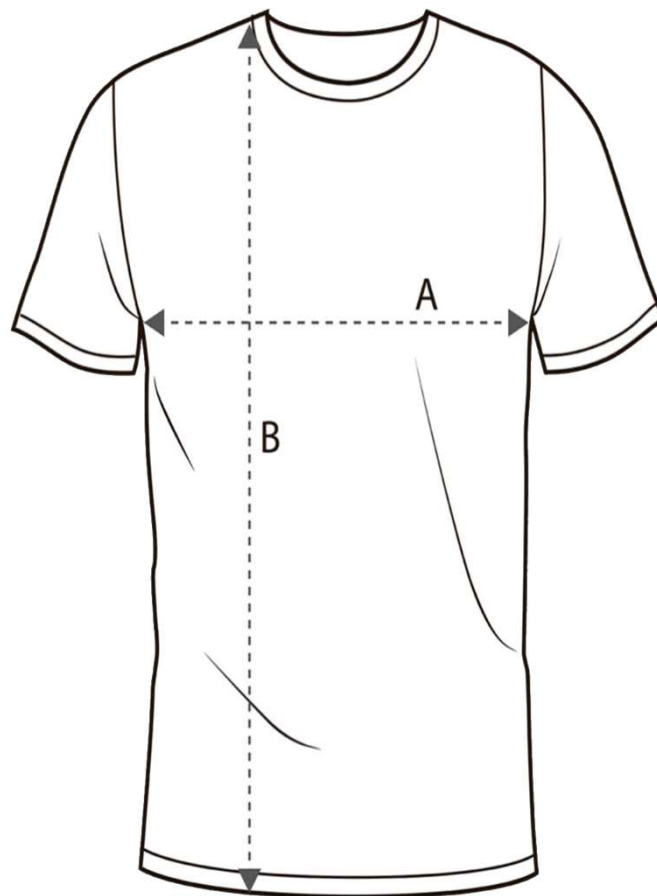

S.COOL

S P O R T S

S.Cool „SCS since 2000“ T-Shirt

1006

Maßtabelle	XXS	XS	S	M	L	XL	XXL	XXXL
½ Oberweite	-	-	51	53	55	57	59	61
Länge ab Schulter	-	-	71	73	75	77	79	81