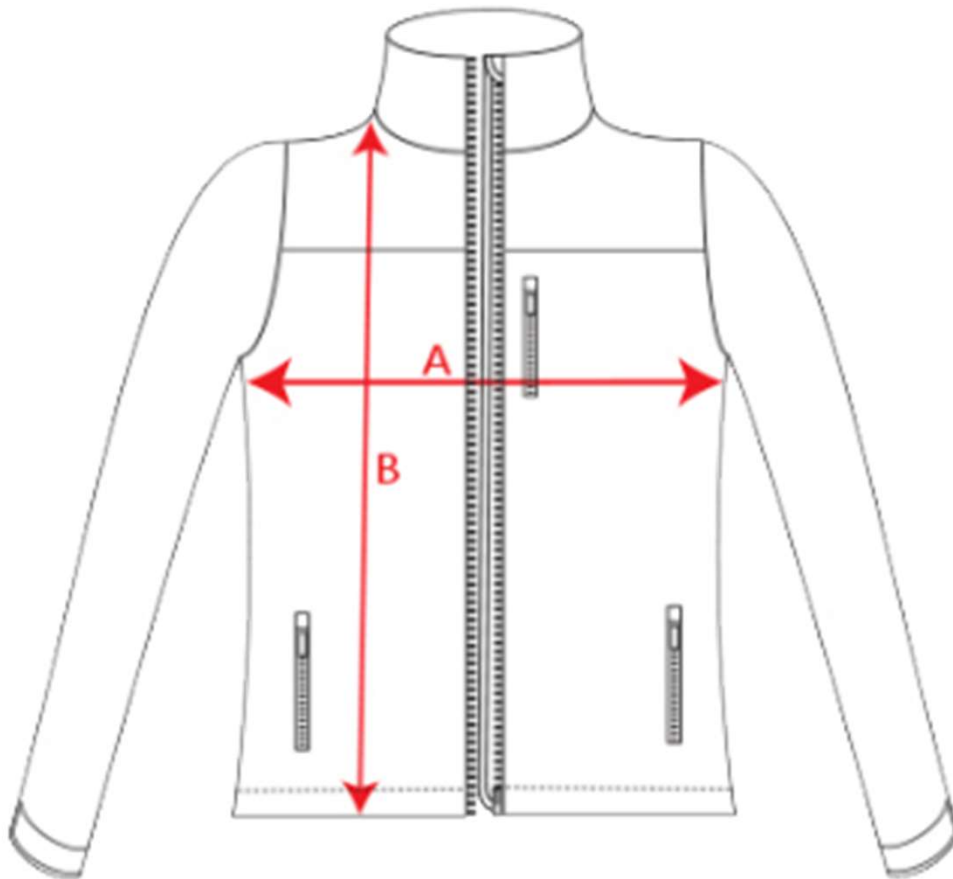

S.COOL

S P O R T S

S.Cool Softshell Jacke

1005

Maßtabelle	XXS	XS	S	M	L	XL	XXL	XXXL
½ Oberweite	-	-	53	55	58	60	63	66
Länge ab Schulter	-	-	72	73	74	75	76	77