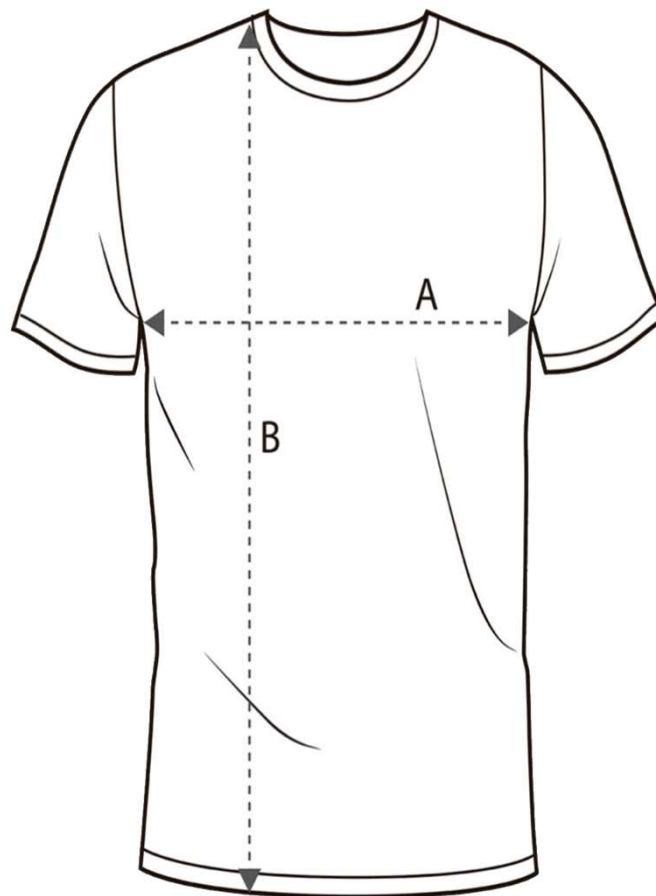

S.COOL

S P O R T S

S.Cool Funktionsshirt Skijumping

1003

Maßtabelle	XXS	XS	S	M	L	XL	XXL	XXXL
½ Oberweite	42	45	48,5	52	56	60	64	68
Länge ab Schulter	64	66	68	70	73	76	79	81